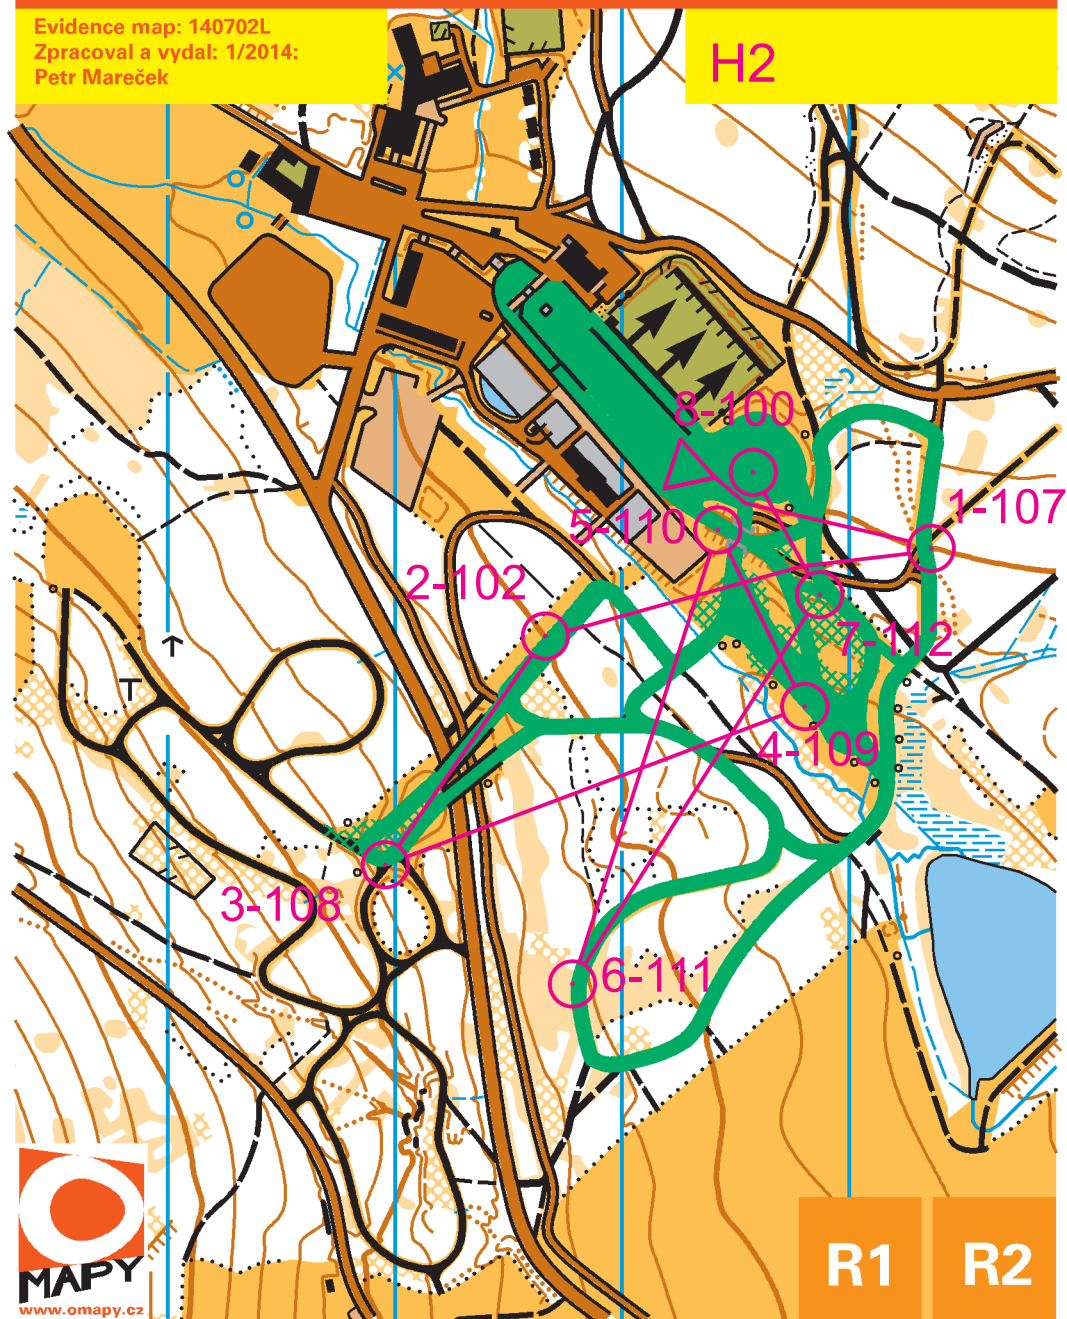

# VYSOČINA ARÉNA 1:5000 / E = 5 m

Evidence map: 140702L  
Zpracoval a vydal: 1/2014;  
Petr Mareček

H2

R1

R2